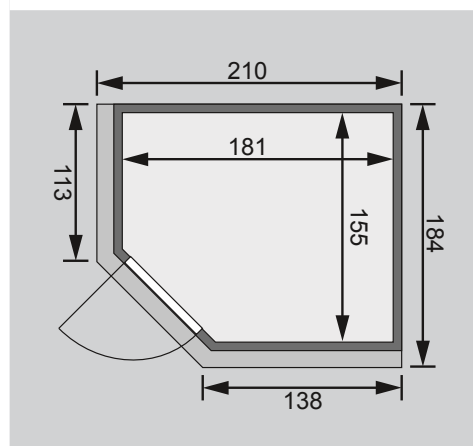

**1 Ofenschutz**

**2 Liegen**

**1 Kopfstütze**

**Schrauben und Beschläge**

10 cm Wand- und Deckenabstand einhalten!  
Aufbau mit und ohne Dachkranz möglich.

|                                      |                                  |
|--------------------------------------|----------------------------------|
| <b>Außenmaße</b>                     | B 196 × T 170 × H 198 cm         |
| <b>Außenmaße inkl Dachkranz</b>      | B 210 × T 184 × H 202 cm         |
| <b>Innenmaße</b>                     | B 181 × T 155 × H 192 cm         |
| <b>Umbauter Raum</b>                 | 5,3 m <sup>3</sup>               |
| <b>Tür Außenmaße</b>                 | *                                |
| <b>Tür Durchgangsmaße</b>            | *                                |
| <b>Tür Lichtausschnitt</b>           | *                                |
| <b>Fenster Außenmaße</b>             | -                                |
| <b>Fenster Lichtausschnitt</b>       | -                                |
| <b>Ofenschutz</b>                    | B 60 × T 51 × H 80 cm            |
| <b>Paketmaße Sauna</b>               | B 200 × T 125 × H 80 cm / 300 kg |
| <b>Paketmaße Dachkranz</b>           | B 177 × T 15 × H 14 cm / 18 kg   |
| <b>Spiegelbar</b>                    | ja                               |
| <b>Türposition in Front variabel</b> | nein                             |

Maße Dachkranzmodell (in cm)

Maße Basismodell (in cm)

Fenstereinbaupositionen