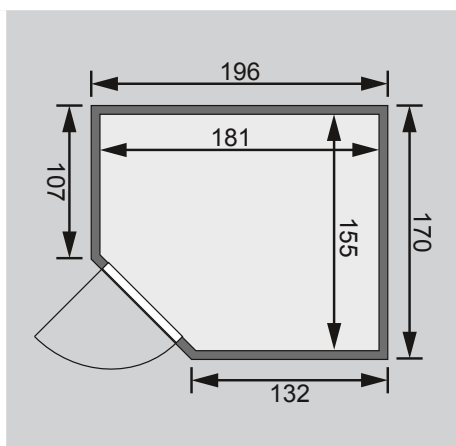

**1 Ofenschutz**

**2 Liegen**

**1 Kopfstütze**

**Schrauben und Beschläge**

10 cm Wand- und Deckenabstand einhalten!  
Aufbau mit und ohne Dachkranz möglich.

|                                      |                                  |
|--------------------------------------|----------------------------------|
| <b>Außenmaße</b>                     | B 196 × T 170 × H 198 cm         |
| <b>Außenmaße inkl Dachkranz</b>      | B 210 × T 184 × H 202 cm         |
| <b>Innenmaße</b>                     | B 181 × T 155 × H 192 cm         |
| <b>Umbauter Raum</b>                 | 5,3 m <sup>3</sup>               |
| <b>Tür Außenmaße</b>                 | *                                |
| <b>Tür Durchgangsmaße</b>            | *                                |
| <b>Tür Lichtausschnitt</b>           | *                                |
| <b>Fenster Außenmaße</b>             | -                                |
| <b>Fenster Lichtausschnitt</b>       | -                                |
| <b>Ofenschutz</b>                    | B 60 × T 51 × H 80 cm            |
| <b>Paketmaße Sauna</b>               | B 200 × T 125 × H 80 cm / 300 kg |
| <b>Paketmaße Dachkranz</b>           | B 177 × T 15 × H 14 cm / 18 kg   |
| <b>Spiegelbar</b>                    | ja                               |
| <b>Türposition in Front variabel</b> | nein                             |

Maße Dachkranzmodell (in cm)

Maße Basismodell (in cm)

Fenstereinbaupositionen