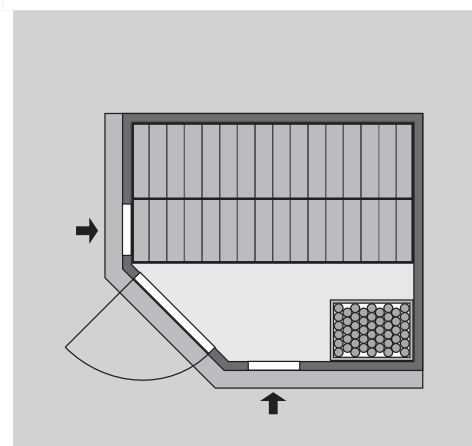

**1 Ofenschutz**

**2 Liegen**

**1 Kopfstütze**

**Schrauben und Beschläge**

10 cm Wand- und Deckenabstand einhalten!  
Aufbau mit und ohne Dachkranz möglich.

|                                      |                                  |
|--------------------------------------|----------------------------------|
| <b>Außenmaße</b>                     | B 196 × T 170 × H 198 cm         |
| <b>Außenmaße inkl Dachkranz</b>      | B 210 × T 184 × H 202 cm         |
| <b>Innenmaße</b>                     | B 181 × T 155 × H 192 cm         |
| <b>Umbauter Raum</b>                 | 5,3 m <sup>3</sup>               |
| <b>Tür Außenmaße</b>                 | *                                |
| <b>Tür Durchgangsmaße</b>            | *                                |
| <b>Tür Lichtausschnitt</b>           | *                                |
| <b>Fenster Außenmaße</b>             | -                                |
| <b>Fenster Lichtausschnitt</b>       | -                                |
| <b>Ofenschutz</b>                    | B 60 × T 51 × H 80 cm            |
| <b>Paketmaße Sauna</b>               | B 200 × T 125 × H 80 cm / 300 kg |
| <b>Paketmaße Dachkranz</b>           | B 177 × T 15 × H 14 cm / 18 kg   |
| <b>Spiegelbar</b>                    | ja                               |
| <b>Türposition in Front variabel</b> | nein                             |

Maße Dachkranzmodell (in cm)

Maße Basismodell (in cm)

Fenstereinbaupositionen