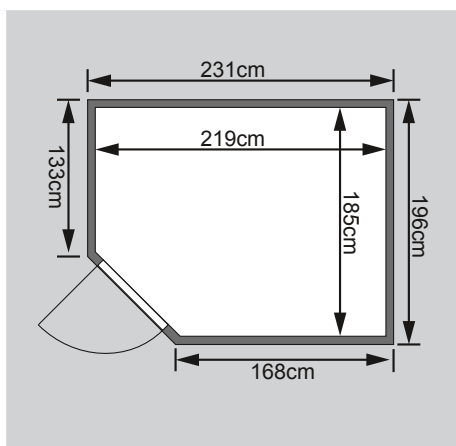

Produktinformation

38 mm Massivholzsauna

Lieferumfang

Wandbohlen

Saunadach

Ganzglastür

1 Ofenschutz

2 Liegen

Schrauben und Beschläge

Nur bei Dachkranzmodell

1 Dachkranz

1 LED-Strahler set

10 cm Wand- und Deckenabstand einhalten!
Aufbau mit und ohne Dachkranz möglich.

Außenmaße	B 231 × T 196 × H 187 cm
Außenmaße inkl Dachkranz	B 259 × T 210 × H 191 cm
Innenmaße	B 219 × T 185 × H 180 cm
Umbauter Raum	7,0 m ³
Tür Außenmaße	B 65,6 × T 0,8 × H 164 cm
Tür Durchgangsmaße	B 64 × H 162 cm
Tür Lichtausschnitt	B 64 × H 162 cm
Fenster Außenmaße	-
Fenster Lichtausschnitt	-
Ofenschutz	B 60 × T 51 × H 80 cm
Paketmaße Sauna	B 236,5 × T 115 × H 62 cm / 417 kg
Paketmaße Dachkranz	B 245 × T 24 × H 10 cm / 17,2 kg
Spiegelbar	nein
Türposition in Front variabel	nein

Maße Dachkranzmodell

Maße Basismodell

Fenstereinbaupositionen

Ausführung

- Nordische Fichte, naturbelassen

Wand

- 38 mm Massivholzbohlen

- Steck-Schraub-System