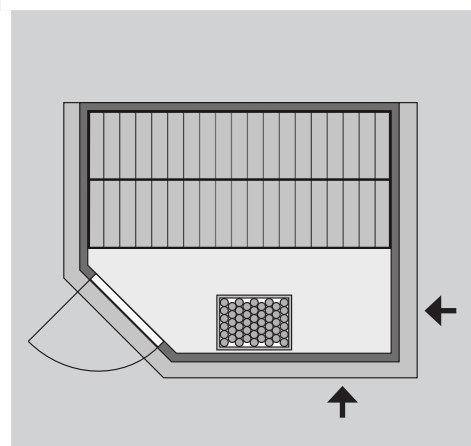

Produktinformation

38 mm Massivholzsauna

Lieferumfang

Wandbohlen

Saunadach

Ganzglastür

1 Ofenschutz

2 Liegen

Schrauben und Beschläge

Nur bei Dachkranzmodell

1 Dachkranz

1 LED-Strahler set

10 cm Wand- und Deckenabstand einhalten!
Aufbau mit und ohne Dachkranz möglich.

Außenmaße	B 231 × T 196 × H 187 cm
Außenmaße inkl Dachkranz	B 259 × T 210 × H 191 cm
Innenmaße	B 219 × T 185 × H 180 cm
Umbauter Raum	7,0 m ³
Tür Außenmaße	B 65,6 × T 0,8 × H 164 cm
Tür Durchgangsmaße	B 64 × H 162 cm
Tür Lichtausschnitt	B 64 × H 162 cm
Fenster Außenmaße	-
Fenster Lichtausschnitt	-
Ofenschutz	B 60 × T 51 × H 80 cm
Paketmaße Sauna	B 236,5 × T 115 × H 62 cm / 417 kg
Paketmaße Dachkranz	B 245 × T 24 × H 10 cm / 17,2 kg
Spiegelbar	nein
Türposition in Front variabel	nein

Maße Dachkranzmodell

Maße Basismodell

Fenstereinbaupositionen

Ausführung

- Nordische Fichte, naturbelassen

Wand

- 38 mm Massivholzbohlen

- Steck-Schraub-System

Saunadach

- Vormontierte Elemente

- 42 mm Rahmenkonstruktion mit Mineraldämmwolle

- Innenseite: 12,5 mm Spezial Softline Profilholz aus Fichte.

- Außenseite: Verstärkung mit Platte

Ganzglastür

- Massivholz-Türrahmen