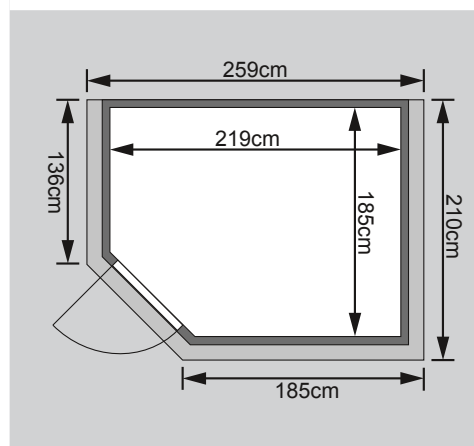

Produktinformation

38 mm Massivholzsauna

Lieferumfang

Wandbohlen

Saunadach

Ganzglastür

1 Ofenschutz

2 Liegen

Schrauben und Beschläge

Nur bei Dachkranzmodell

1 Dachkranz

1 LED-Strahler set

10 cm Wand- und Deckenabstand einhalten!
Aufbau mit und ohne Dachkranz möglich.

Außenmaße	B 231 × T 196 × H 187 cm
Außenmaße inkl Dachkranz	B 259 × T 210 × H 191 cm
Innenmaße	B 219 × T 185 × H 180 cm
Umbauter Raum	7,0 m ³
Tür Außenmaße	B 65,6 × T 0,8 × H 164 cm
Tür Durchgangsmaße	B 64 × H 162 cm
Tür Lichtausschnitt	B 64 × H 162 cm
Fenster Außenmaße	-
Fenster Lichtausschnitt	-
Ofenschutz	B 60 × T 51 × H 80 cm
Paketmaße Sauna	B 236,5 × T 115 × H 62 cm / 417 kg
Paketmaße Dachkranz	B 245 × T 24 × H 10 cm / 17,2 kg
Spiegelbar	nein
Türposition in Front variabel	nein

Maße Dachkranzmodell

Maße Basismodell

Fenstereinbaupositionen

Ausführung

- Nordische Fichte, naturbelassen

Wand

- 38 mm Massivholzbohlen

- Steck-Schraub-System

Saunadach

- Vormontierte Elemente

- 42 mm Rahmenkonstruktion mit Mineraldämmwolle

- Innenseite: 12,5 mm Spezial Softline Profilholz aus Fichte.

- Außenseite: Verstärkung mit Platte

Ganzglastür

- Massivholz-Türrahmen