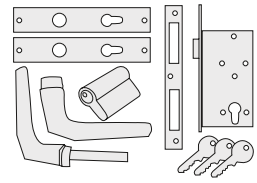

Produktinformation

- Einflügeltür, vormontiert
- Nordische Fichte - naturbelassen
- 2 Lichtausschnitte
- Lichtausschnitt aus Echtglas, Milchglas-Optik
- Zylinderschloss inkl 3 Schlüssel
- Justierbare Türbänder für optimale Ausrichtung
- Alutürschwelle

Zylinderschloss

Alutürschwelle

Türbänder

Türflügel

B 83 × T 4 × H 177 cm

Durchgangsmaße

B 78 × H 175 cm

Lichtausschnitt

B 39 × H 68,5cm

Paketmaße

B 197 × T 98 × H 19 cm / 49,6 kg