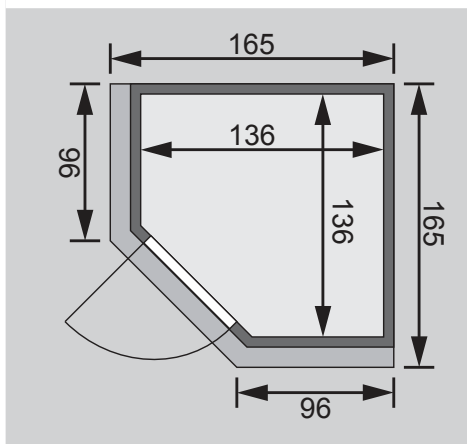

Produktinformation

68 mm Systemsauna

Lieferumfang

Wandelemente

Saunadach

Saunatür *

1 Ofenschutz

2 Liegen

1 Kopfstütze

Schrauben und Beschläge

Nur bei Dachkranzmodell

1 Dachkranz

1 LED-Strahler set

10 cm Wand- und Deckenabstand einhalten!
Aufbau mit und ohne Dachkranz möglich.

Außenmaße	B 151 × T 151 × H 198 cm
Außenmaße inkl Dachkranz	B 165 × T 165 × H 202 cm
Innenmaße	B 136 × T 136 × H 192 cm
Umbauter Raum	3,5 m ³
Tür Außenmaße	*
Tür Durchgangsmaße	*
Tür Lichtausschnitt	*
Fenster Außenmaße	-
Fenster Lichtausschnitt	-
Ofenschutz	B 60 × T 51 × H 80 cm
Paketmaße Sauna	B 200 × T 78 × H 83 cm / 234 kg
Paketmaße Dachkranz	B 177 × T 15 × H 14 cm / 18 kg
Spiegelbar	nein
Türposition in Front variabel	nein

Maße Dachkranzmodell (in cm)

Maße Basismodell (in cm)

Fenstereinbaupositionen

Ausführung

- Nordische Fichte, naturbelassen

Wand

- Vormontierte Elemente
- Fronten: 42 mm Rahmenkonstruktion mit Mineraldämmwolle. Verkleidung aus 12,5 mm Spezial Softline Profilholz aus Fichte.
- Rückwände: 42 mm Rahmenkonstruktion mit Mineraldämmwolle. Innenseite mit 12,5 mm Spezial Softline Profilholz aus Fichte verkleidet. Außenseite mit einer Platte verstärkt.

Saunadach

- Vormontierte Elemente
- 42 mm Rahmenkonstruktion mit Mineraldämmwolle
- Innenseite: 12,5 mm Spezial Softline Profilholz aus Fichte.
- Außenseite: Verstärkung mit Platte

Saunatür *

Die verschiedenen Türvarianten finden Sie unter der Rubrik **Zubehör**