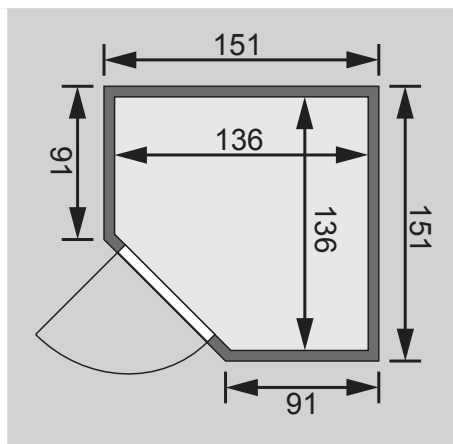

1 Kopfstütze

Schrauben und Beschläge

Nur bei Dachkranzmodell

1 Dachkranz

1 LED-Strahler set

10 cm Wand- und Deckenabstand einhalten!
Aufbau mit und ohne Dachkranz möglich.

Außenmaße	B 151 × T 151 × H 198 cm
Außenmaße inkl Dachkranz	B 165 × T 165 × H 202 cm
Innenmaße	B 136 × T 136 × H 192 cm
Umbauter Raum	3,5 m ³
Tür Außenmaße	*
Tür Durchgangsmaße	*
Tür Lichtausschnitt	*
Fenster Außenmaße	-
Fenster Lichtausschnitt	-
Ofenschutz	B 60 × T 51 × H 80 cm
Paketmaße Sauna	B 200 × T 78 × H 83 cm / 234 kg
Paketmaße Dachkranz	B 177 × T 15 × H 14 cm / 18 kg
Spiegelbar	nein
Türposition in Front variabel	nein

Maße Dachkranzmodell (in cm)

Maße Basismodell (in cm)

Fenstereinbaupositionen

Ausführung

- Nordische Fichte, naturbelassen

Wand

- Vormontierte Elemente
- Fronten: 42 mm Rahmenkonstruktion mit Mineraldämmwolle. Verkleidung aus 12,5 mm Spezial Softline Profilholz aus Fichte.
- Rückwände: 42 mm Rahmenkonstruktion mit Mineraldämmwolle. Innenseite mit 12,5 mm Spezial Softline Profilholz aus Fichte verkleidet. Außenseite mit einer Platte verstärkt.