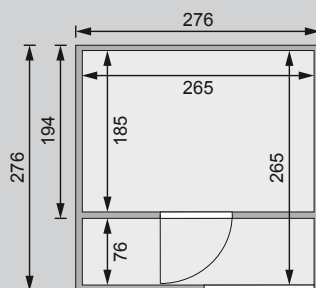

Cuben

38 mm Saunahaus

Produktinformation

Lieferumfang
 1 Satz Saunahausbohlen
 1 Schiebetür
 1 Bronzierte Ganzglastür
 1 Saunahausdach inkl selbstklebende Dachfolie
 1 Saunadach
 Massivholzboden
 3 Liegen
 1 Ofenschutz
 Schrauben und Beschläge

Dachstand	B 276 × T 276 cm
Außenmaße mit Eckleisten	B 276 × T 276 × H 210 cm
Innenmaße Saunahaus	B 265 × T 265 × H 200 / 202 cm
Innenmaße Sauna	B 265 × T 185 × H 180 cm
Seitenwandhöhe / Umbauter Raum	208 cm / 14,2 m ³
Dachfläche / Dachneigung / Bedarf Selbstklebende Dacheindeckung	7,6 m ² / 0,5° / 3 Rollen
Schiebetür - Türflügel (Außenmaße / Lichtausschnitt)	B 125,5 × T 3,6 × H 183 cm / B 106,5 × H 34 cm
Saunatür - Türflügel (Außenmaße / Lichtausschnitt)	B 65,6 × T 0,8 × H 175 cm / B 64 × H 173 cm
Durchgangsmaße Holztür / Saunatür	B 120,5 × H 180 cm / B 64 × H 173 cm
Fenster (Außenmaße / Lichtausschnitt)	-
Ofenschutzgitter	B 60 × T 51 × H 80 cm
Paketmaße Sauna	B 270 × T 120 × H 100 cm / 720 kg

Fundamentplan (in mm)

Beachten Sie den Punkt **Fundamenterstellung**

Außen-/Innenmaße (in cm)

Dachstand / Innenaufteilung (in cm)

Ausführung

- Nordische Fichte, naturbelassen oder terragrau lackiert
- Wand
 - 38 mm Massivholzbohlen in Doppelnut-/feder-Ausführung
 - Werden durch Schrauben und Stecken miteinander verbunden
- Saunadach
 - Vormontierte Elemente
 - Innen: Mineralwolldämmung mit 42 mm starken Rahmenkonstruktion
 - Verkleidung: 12,5 mm Spezial-Softline-Fichte-Profilholz
 - Außenseite: Verstärkung mit Platte
- Hausdach
 - 19 mm Massivholzdach mit Nut und Feder
 - inkl selbstklebende Dacheindeckung
- Saunatür
 - Bronzierte Ganzglastür mit Massivholz-Türrahmen
 - Einscheibensicherheitsglas
 - Rechts und links anschlagbar
 - Lackierter Holzgriff
 - Beschläge mit Excenter für optimale Ausrichtung der Glasscheibe