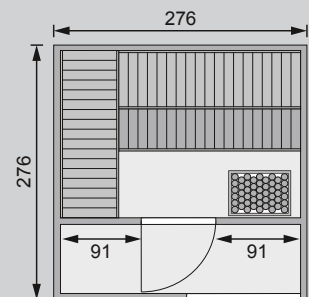

Dachstand	B 276 × T 276 cm
Außenmaße mit Eckleisten	B 276 × T 276 × H 210 cm
Innenmaße Saunahaus	B 265 × T 265 × H 200 / 202 cm
Innenmaße Sauna	B 265 × T 185 × H 180 cm
Seitenwandhöhe / Umbauter Raum	208 cm / 14,2 m ³
Dachfläche / Dachneigung / Bedarf Selbstklebende Dacheindeckung	7,6 m ² / 0,5° / 3 Rollen
Schiebetür - Türflügel (Außenmaße / Lichtausschnitt)	B 125,5 × T 3,6 × H 183 cm / B 106,5 × H 34 cm
Saunatür - Türflügel (Außenmaße / Lichtausschnitt)	B 65,6 × T 0,8 × H 175 cm / B 64 × H 173 cm
Durchgangsmaße Holztür / Saunatür	B 120,5 × H 180 cm / B 64 × H 173 cm
Fenster (Außenmaße / Lichtausschnitt)	-
Ofenschutzgitter	B 60 × T 51 × H 80 cm
Paketmaße Sauna	B 270 × T 120 × H 100 cm / 720 kg

Fundamentplan (in mm)

Beachten Sie den Punkt **Fundamenterstellung**

Außen-/Innenmaße (in cm)

Dachstand / Innenaufteilung (in cm)

Ausführung

- Nordische Fichte, naturbelassen oder terragrau lackiert
- Wand
 - 38 mm Massivholzbohlen in Doppelnut-/feder-Ausführung
 - Werden durch Schrauben und Stecken miteinander verbunden
- Saunadach
 - Vormontierte Elemente
 - Innen: Mineralwolldämmung mit 42 mm starken Rahmenkonstruktion
 - Verkleidung: 12,5 mm Spezial-Softline-Fichte-Profilholz
 - Außenseite: Verstärkung mit Platte
- Hausdach
 - 19 mm Massivholzdach mit Nut und Feder
 - inkl selbstklebende Dacheindeckung
- Saunatür
 - Bronzierte Ganzglastür mit Massivholz-Türrahmen
 - Einscheibensicherheitsglas
 - Rechts und links anschlagbar
 - Lackierter Holzgriff
 - Beschläge mit Excenter für optimale Ausrichtung der Glasscheibe