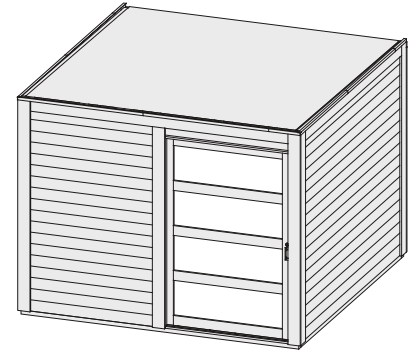

Cuben

38 mm Saunahaus

Produktinformation

Lieferumfang
 1 Satz Saunahausbohlen
 1 Schiebetür
 1 Bronzierte Ganzglastür
 1 Saunahausdach inkl selbstklebende Dachfolie
 1 Saunadach
 Massivholzboden
 3 Liegen
 1 Ofenschutz
 Schrauben und Beschläge

Dachstand	B 276 × T 276 cm
Außenmaße mit Eckleisten	B 276 × T 276 × H 210 cm
Innenmaße Saunahaus	B 265 × T 265 × H 200 / 202 cm
Innenmaße Sauna	B 265 × T 185 × H 180 cm
Seitenwandhöhe / Umbauter Raum	208 cm / 14,2 m ³
Dachfläche / Dachneigung / Bedarf Selbstklebende Dacheindeckung	7,6 m ² / 0,5° / 3 Rollen
Schiebetür - Türflügel (Außenmaße / Lichtausschnitt)	B 125,5 × T 3,6 × H 183 cm / B 106,5 × H 34 cm
Saunatür - Türflügel (Außenmaße / Lichtausschnitt)	B 65,6 × T 0,8 × H 175 cm / B 64 × H 173 cm
Durchgangsmaße Holztür / Saunatür	B 120,5 × H 180 cm / B 64 × H 173 cm
Fenster (Außenmaße / Lichtausschnitt)	-
Ofenschutzgitter	B 60 × T 51 × H 80 cm
Paketmaße Sauna	B 270 × T 120 × H 100 cm / 720 kg

Fundamentplan (in mm)

Beachten Sie den Punkt **Fundamenterstellung**

Außen-/Innenmaße (in cm)

Dachstand / Innenaufteilung (in cm)

Ausführung

- Nordische Fichte, naturbelassen oder terragrau lackiert
- Wand
 - 38 mm Massivholzbohlen in Doppelnut-/feder-Ausführung
 - Werden durch Schrauben und Stecken miteinander verbunden
- Saunadach
 - Vormontierte Elemente
 - Innen: Mineralwolldämmung mit 42 mm starken Rahmenkonstruktion
 - Verkleidung: 12,5 mm Spezial-Softline-Fichte-Profilholz
 - Außenseite: Verstärkung mit Platte
- Hausdach
 - 19 mm Massivholzdach mit Nut und Feder
 - inkl selbstklebende Dacheindeckung
- Saunatür
 - Bronzierte Ganzglastür mit Massivholz-Türrahmen
 - Einscheibensicherheitsglas
 - Rechts und links anschlagbar
 - Lackierter Holzgriff
 - Beschläge mit Excenter für optimale Ausrichtung der Glasscheibe