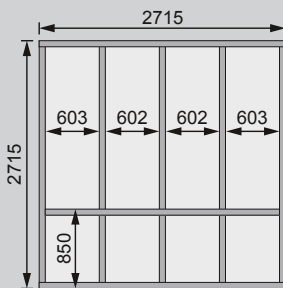

Cuben

38 mm Saunahaus

Produktinformation

Lieferumfang
 1 Satz Saunahausbohlen
 1 Schiebetür
 1 Bronzierte Ganzglastür
 1 Saunahausdach inkl selbstklebende Dachfolie
 1 Saunadach
 Massivholzboden
 3 Liegen
 1 Ofenschutz
 Schrauben und Beschläge

Dachstand	B 276 × T 276 cm
Außenmaße mit Eckleisten	B 276 × T 276 × H 210 cm
Innenmaße Saunahaus	B 265 × T 265 × H 200 / 202 cm
Innenmaße Sauna	B 265 × T 185 × H 180 cm
Seitenwandhöhe / Umbauter Raum	208 cm / 14,2 m ³
Dachfläche / Dachneigung / Bedarf Selbstklebende Dacheindeckung	7,6 m ² / 0,5° / 3 Rollen
Schiebetür - Türflügel (Außenmaße / Lichtausschnitt)	B 125,5 × T 3,6 × H 183 cm / B 106,5 × H 34 cm
Saunatür - Türflügel (Außenmaße / Lichtausschnitt)	B 65,6 × T 0,8 × H 175 cm / B 64 × H 173 cm
Durchgangsmaße Holztür / Saunatür	B 120,5 × H 180 cm / B 64 × H 173 cm
Fenster (Außenmaße / Lichtausschnitt)	-
Ofenschutzgitter	B 60 × T 51 × H 80 cm
Paketmaße Sauna	B 270 × T 120 × H 100 cm / 720 kg

Fundamentplan (in mm)

Beachten Sie den Punkt **Fundamenterstellung**

Außen-/Innenmaße (in cm)

Dachstand / Innenaufteilung (in cm)

Ausführung

- Nordische Fichte, naturbelassen oder terragrau lackiert
- Wand
 - 38 mm Massivholzbohlen in Doppelnut-/feder-Ausführung
 - Werden durch Schrauben und Stecken miteinander verbunden
- Saunadach
 - Vormontierte Elemente
 - Innen: Mineralwolldämmung mit 42 mm starken Rahmenkonstruktion
 - Verkleidung: 12,5 mm Spezial-Softline-Fichte-Profilholz
 - Außenseite: Verstärkung mit Platte
- Hausdach
 - 19 mm Massivholzdach mit Nut und Feder
 - inkl selbstklebende Dacheindeckung
- Saunatür
 - Bronzierte Ganzglastür mit Massivholz-Türrahmen
 - Einscheibensicherheitsglas
 - Rechts und links anschlagbar
 - Lackierter Holzgriff
 - Beschläge mit Excenter für optimale Ausrichtung der Glasscheibe