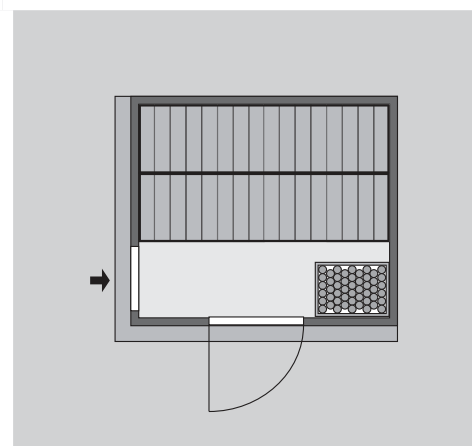

Saunatür *

1 Ofenschutz

2 Liegen

1 Kopfstütze

Schrauben und Beschläge

10 cm Wand- und Deckenabstand einhalten!
Aufbau mit und ohne Dachkranz möglich.

Außenmaße	B 196 × T 170 × H 198 cm
Außenmaße inkl Dachkranz	B 210 × T 184 × H 202 cm
Innenmaße	B 181 × T 155 × H 192 cm
Umbauter Raum	5,6 m ³
Tür Außenmaße	*
Tür Durchgangsmaße	*
Tür Lichtausschnitt	*
Fenster Außenmaße	-
Fenster Lichtausschnitt	-
Ofenschutz	B 60 × T 51 × H 80 cm
Paketmaße Sauna	B 200 × T 125 × H 78 cm / 307 kg
Paketmaße Dachkranz	B 250 × T 29 × H 9 cm / 13,8 kg
Spiegelbar	ja
Türposition in Front variabel	ja

Maße Dachkranzmodell (in cm)

Maße Basismodell (in cm)

Fenstereinbaupositionen

Ausführung

- Nordische Fichte, naturbelassen

Wand

- Vormontierte Elemente
- Fronten: 42 mm Rahmenkonstruktion mit Mineralfüllwolle. Verkleidung aus 12,5 mm Spezial Softline Profilholz aus Fichte.
- Rückwände: 42 mm Rahmenkonstruktion mit Mineralfüllwolle. Innenseite mit 12,5 mm Spezial Softline Profilholz aus Fichte verkleidet. Außenseite mit einer Platte verstärkt.

Saunadach

- Vormontierte Elemente
- 42 mm Rahmenkonstruktion mit Mineralfüllwolle
- Innenseite: 12,5 mm Spezial Softline Profilholz aus Fichte.
- Außenseite: Verstärkung mit Platte

Saunatür *

Die verschiedenen Türvarianten finden Sie unter der Rubrik **Zubehör**