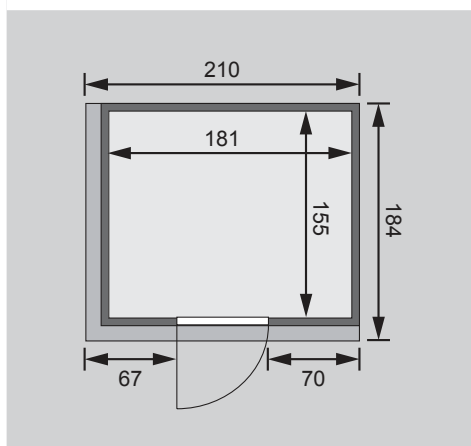

Saunatür *

1 Ofenschutz

2 Liegen

1 Kopfstütze

Schrauben und Beschläge

10 cm Wand- und Deckenabstand einhalten!
Aufbau mit und ohne Dachkranz möglich.

Außenmaße	B 196 × T 170 × H 198 cm
Außenmaße inkl Dachkranz	B 210 × T 184 × H 202 cm
Innenmaße	B 181 × T 155 × H 192 cm
Umbauter Raum	5,6 m ³
Tür Außenmaße	*
Tür Durchgangsmaße	*
Tür Lichtausschnitt	*
Fenster Außenmaße	-
Fenster Lichtausschnitt	-
Ofenschutz	B 60 × T 51 × H 80 cm
Paketmaße Sauna	B 200 × T 125 × H 78 cm / 307 kg
Paketmaße Dachkranz	B 250 × T 29 × H 9 cm / 13,8 kg
Spiegelbar	ja
Türposition in Front variabel	ja

Maße Dachkranzmodell (in cm)

Maße Basismodell (in cm)

Fenstereinbaupositionen

Ausführung

- Nordische Fichte, naturbelassen

Wand

- Vormontierte Elemente
- Fronten: 42 mm Rahmenkonstruktion mit Mineralfüllwolle. Verkleidung aus 12,5 mm Spezial Softline Profilholz aus Fichte.
- Rückwände: 42 mm Rahmenkonstruktion mit Mineralfüllwolle. Innenseite mit 12,5 mm Spezial Softline Profilholz aus Fichte verkleidet. Außenseite mit einer Platte verstärkt.

Saunadach

- Vormontierte Elemente
- 42 mm Rahmenkonstruktion mit Mineralfüllwolle
- Innenseite: 12,5 mm Spezial Softline Profilholz aus Fichte.
- Außenseite: Verstärkung mit Platte

Saunatür *

Die verschiedenen Türvarianten finden Sie unter der Rubrik **Zubehör**