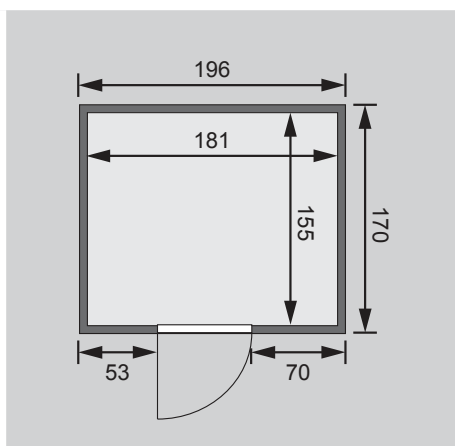

Saunatür *

1 Ofenschutz

2 Liegen

1 Kopfstütze

Schrauben und Beschläge

10 cm Wand- und Deckenabstand einhalten!
Aufbau mit und ohne Dachkranz möglich.

Außenmaße	B 196 × T 170 × H 198 cm
Außenmaße inkl Dachkranz	B 210 × T 184 × H 202 cm
Innenmaße	B 181 × T 155 × H 192 cm
Umbauter Raum	5,6 m ³
Tür Außenmaße	*
Tür Durchgangsmaße	*
Tür Lichtausschnitt	*
Fenster Außenmaße	-
Fenster Lichtausschnitt	-
Ofenschutz	B 60 × T 51 × H 80 cm
Paketmaße Sauna	B 200 × T 125 × H 78 cm / 307 kg
Paketmaße Dachkranz	B 250 × T 29 × H 9 cm / 13,8 kg
Spiegelbar	ja
Türposition in Front variabel	ja

Maße Dachkranzmodell (in cm)

Maße Basismodell (in cm)

Fenstereinbaupositionen

Ausführung

- Nordische Fichte, naturbelassen

Wand

- Vormontierte Elemente
- Fronten: 42 mm Rahmenkonstruktion mit Mineralfüllwolle. Verkleidung aus 12,5 mm Spezial Softline Profilholz aus Fichte.
- Rückwände: 42 mm Rahmenkonstruktion mit Mineralfüllwolle. Innenseite mit 12,5 mm Spezial Softline Profilholz aus Fichte verkleidet. Außenseite mit einer Platte verstärkt.

Saunadach

- Vormontierte Elemente
- 42 mm Rahmenkonstruktion mit Mineralfüllwolle
- Innenseite: 12,5 mm Spezial Softline Profilholz aus Fichte.
- Außenseite: Verstärkung mit Platte

Saunatür *

Die verschiedenen Türvarianten finden Sie unter der Rubrik **Zubehör**