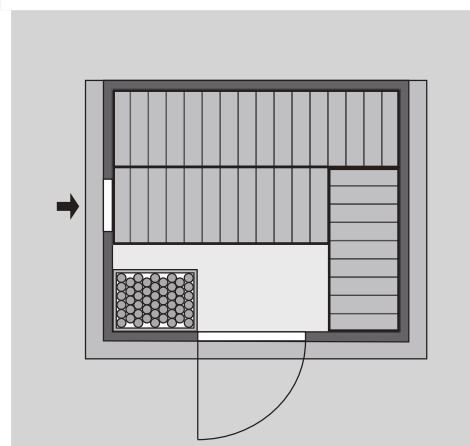

* Weiteres Zubehör und die verschiedenen Türvarianten finden Sie unter der Rubrik **Zubehör**.
Beachten Sie bitte die **Übersicht Zubehör**

10 cm Wand- und Deckenabstand beim Aufbau einhalten!
Aufbau mit und ohne Dachkranz möglich.

Außenmaße mit Eckleisten	B 193 × T 184 × H 209 cm
Außenmaße (inkl Dachkranz)	B 221 × T 198 × H 212 cm
Innenmaße	B 182 × T 173 × H 200 cm
Umbauter Raum	6,2 m ³
Außenmaße Türflügel	*
Durchgangsmaße	*
Lichtausschnitt Tür	*
Ofenschutzgitter	B 60 × T 51 × H 80 cm
Paketmaße Sauna	B 217 × T 115 × H 65 cm / 324,9 kg
Paketmaße Dachkranz	B 270 × T 23 × H 12 cm / 15,5 kg

Maße Dachkranzmodell (in cm)

Maße Basismodell (in cm)

Festereinbaupositionen

Ausführung

- Nordische Fichte, naturbelassen

Wand

- Vormontierte Elemente
- 40 mm Massivholzbohlen
- Steck-Schraub-System

Dach

- Vormontierte Elemente
- Innen: Mineralwolldämmung mit 42 mm starken Rahmenkonstruktion
- Verkleidung: 12,5 mm Spezial-Softline-Fichte-Profilholz
- Außenseite: Verstärkung mit Platte

Tür

* Die verschiedenen Türvarianten finden Sie unter der Rubrik **Zubehör**