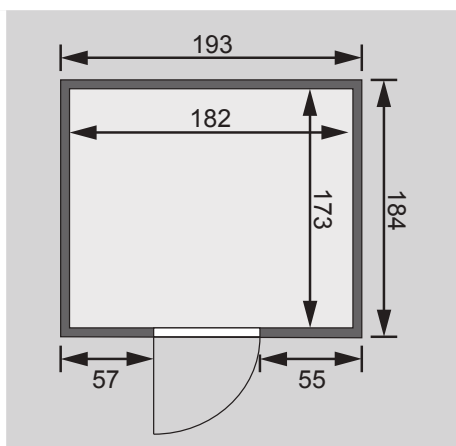

Maße Basismodell (in cm)