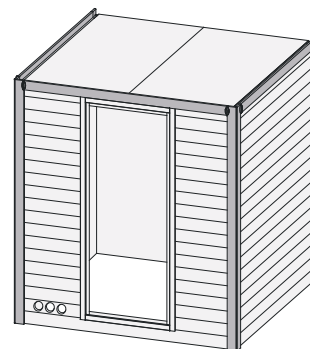

Produktinformation

40 mm Massivholzsauna

Lieferumfang

- 1 Satz Saunawände
- 1 Saunadach
- 3 Liegen
- 1 Kopfstütze
- 1 Ofenschutz
- Schrauben und Beschläge

Nur bei Dachkranzmodell

- 1 Dachkranz
- 1 LED-Strahlerset

* Weiteres Zubehör und die verschiedenen Türvarianten finden Sie unter der Rubrik **Zubehör**.
Beachten Sie bitte die **Übersicht Zubehör**

10 cm Wand- und Deckenabstand beim Aufbau einhalten!
Aufbau mit und ohne Dachkranz möglich.

Außenmaße mit Eckleisten	B 193 × T 184 × H 209 cm
Außenmaße (inkl Dachkranz)	B 221 × T 198 × H 212 cm
Innenmaße	B 182 × T 173 × H 200 cm
Umbauter Raum	6,2 m ³
Außenmaße Türflügel	*
Durchgangsmaße	*
Lichtausschnitt Tür	*
Ofenschutzgitter	B 60 × T 51 × H 80 cm
Paketmaße Sauna	B 217 × T 115 × H 65 cm / 324,9 kg
Paketmaße Dachkranz	B 270 × T 23 × H 12 cm / 15,5 kg

Maße Dachkranzmodell (in cm)

Maße Basismodell (in cm)

Festereinbaupositionen

Ausführung

- Nordische Fichte, naturbelassen

Wand

- Vormontierte Elemente
- 40 mm Massivholzbohlen
- Steck-Schraub-System

Dach