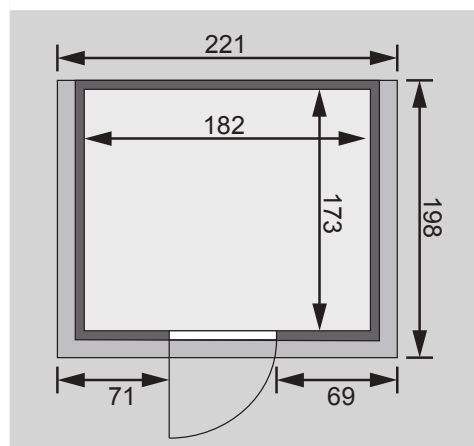

Maße Dachkranzmodell (in cm)