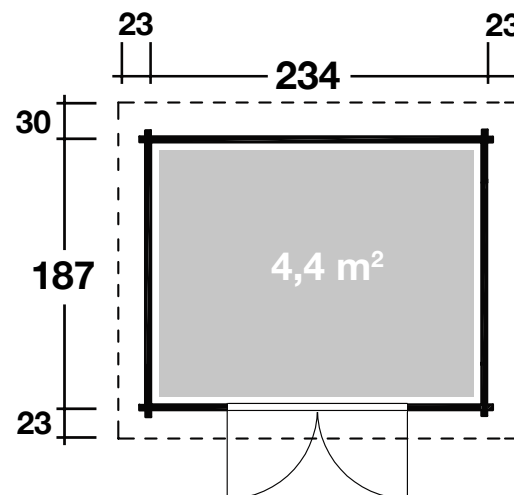

Mehr Produkte finden Sie
in unserem Katalog!

Art. 680 330

WPC-Trend B

WPC-Hohlkammerprofil

28 mm / 234x187 cm / 4,4 m²

witterungsbeständige
Dacheindeckung
erforderlich

5 JAHRE
GARANTIE

DIMENSIONEN

	Bohlenstärke	28 mm
	Innenmaß	228x181 cm
	Sockelmaß	234x187 cm
	Gesamtmaß	280x240 cm
	Grundfläche	4,4 m²
	Rauminhalt	8,8 m³
	Seitenwandhöhe vorne/hinten	222/203 cm
	Dachüberstand vorne seitlich hinten	23 cm 23 cm 30 cm
	Wandpaneele	28x160 mm

DACH

	Dachneigung	5°
	Dachfläche	6,6 m²

TÜR

	Alu-Doppeltür (Milchglas)	138x189 cm

VERPACKUNG

	Paketabmessung	290x110x57 cm
	Paketgewicht	600 kg

ZUBEHÖR (zzgl.)

	Fußboden-Set 2 x Dichtungsbahn-Rollen (je 5 x 1 m) Bodenschwelle/Rampe Dachrinne Kunststoffrinne WPC B Alu bis 300 mit 1 Fallrohr

Grundriss

Weitere Informationen finden Sie unter: www.finnhaus.de oder im aktuellen Katalog.
Technische Änderungen, Druckfehler und Irrtümer vorbehalten.