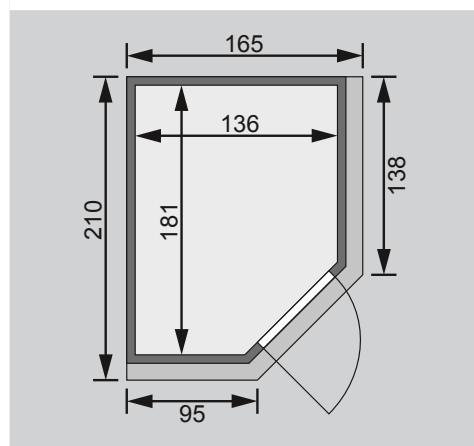

## 68 mm Systemsauna

Lieferumfang

**Wandelemente**

**Saunadach**

**Saunatür \***

**1 Ofenschutz**

**2 Liegen**

**1 Kopfstütze**

**Schrauben und Beschläge**

Nur bei Dachkranzmodell

**1 Dachkranz**

**1 LED-Strahler set**

10 cm Wand- und Deckenabstand einhalten!  
Aufbau mit und ohne Dachkranz möglich.

<b>Außenmaße</b>	B 151 × T 196 × H 198 cm
<b>Außenmaße inkl Dachkranz</b>	B 165 × T 210 × H 202 cm
<b>Innenmaße</b>	B 136 × T 181 × H 192 cm
<b>Umbauter Raum</b>	4,6 m <sup>3</sup>
<b>Tür Außenmaße</b>	*
<b>Tür Durchgangsmaße</b>	*
<b>Tür Lichtausschnitt</b>	*
<b>Fenster Außenmaße</b>	-
<b>Fenster Lichtausschnitt</b>	-
<b>Ofenschutz</b>	B 60 × T 51 × H 80 cm
<b>Paketmaße Sauna</b>	B 203 × T 120 × H 54 cm / 300 kg
<b>Paketmaße Dachkranz</b>	B 177 × T 15 × H 14 cm / 18 kg
<b>Spiegelbar</b>	ja
<b>Türposition in Front variabel</b>	nein

Maße Dachkranzmodell (in cm)

Maße Basismodell (in cm)

Fenstereinbaupositionen