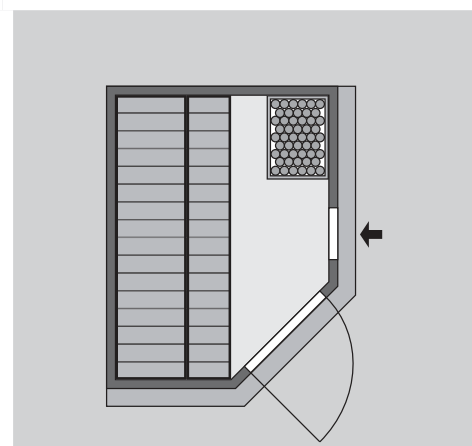

## 68 mm Systemsauna

Lieferumfang

**Wandelemente**

**Saunadach**

**Saunatür \***

**1 Ofenschutz**

**2 Liegen**

**1 Kopfstütze**

**Schrauben und Beschläge**

Nur bei Dachkranzmodell

**1 Dachkranz**

**1 LED-Strahler set**

10 cm Wand- und Deckenabstand einhalten!  
Aufbau mit und ohne Dachkranz möglich.

<b>Außenmaße</b>	B 151 × T 196 × H 198 cm
<b>Außenmaße inkl Dachkranz</b>	B 165 × T 210 × H 202 cm
<b>Innenmaße</b>	B 136 × T 181 × H 192 cm
<b>Umbauter Raum</b>	4,6 m <sup>3</sup>
<b>Tür Außenmaße</b>	*
<b>Tür Durchgangsmaße</b>	*
<b>Tür Lichtausschnitt</b>	*
<b>Fenster Außenmaße</b>	-
<b>Fenster Lichtausschnitt</b>	-
<b>Ofenschutz</b>	B 60 × T 51 × H 80 cm
<b>Paketmaße Sauna</b>	B 203 × T 120 × H 54 cm / 300 kg
<b>Paketmaße Dachkranz</b>	B 177 × T 15 × H 14 cm / 18 kg
<b>Spiegelbar</b>	ja
<b>Türposition in Front variabel</b>	nein

Maße Dachkranzmodell (in cm)

Maße Basismodell (in cm)

Fenstereinbaupositionen