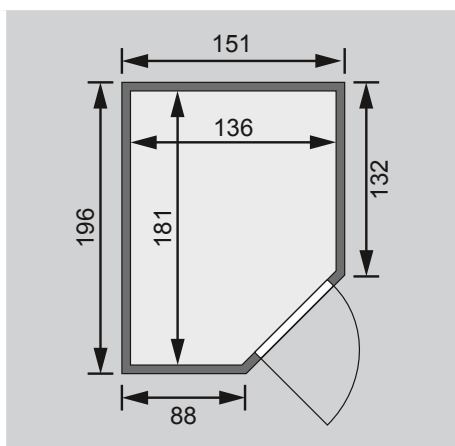

**Schrauben und Beschläge**

Nur bei Dachkranzmodell

**1 Dachkranz**

**1 LED-Strahler set**

10 cm Wand- und Deckenabstand einhalten!  
Aufbau mit und ohne Dachkranz möglich.

<b>Außenmaße</b>	B 151 × T 196 × H 198 cm
<b>Außenmaße inkl Dachkranz</b>	B 165 × T 210 × H 202 cm
<b>Innenmaße</b>	B 136 × T 181 × H 192 cm
<b>Umbauter Raum</b>	4,6 m <sup>3</sup>
<b>Tür Außenmaße</b>	*
<b>Tür Durchgangsmaße</b>	*
<b>Tür Lichtausschnitt</b>	*
<b>Fenster Außenmaße</b>	-
<b>Fenster Lichtausschnitt</b>	-
<b>Ofenschutz</b>	B 60 × T 51 × H 80 cm
<b>Paketmaße Sauna</b>	B 203 × T 120 × H 54 cm / 300 kg
<b>Paketmaße Dachkranz</b>	B 177 × T 15 × H 14 cm / 18 kg
<b>Spiegelbar</b>	ja
<b>Türposition in Front variabel</b>	nein

Maße Dachkranzmodell (in cm)

Maße Basismodell (in cm)

Fenstereinbaupositionen